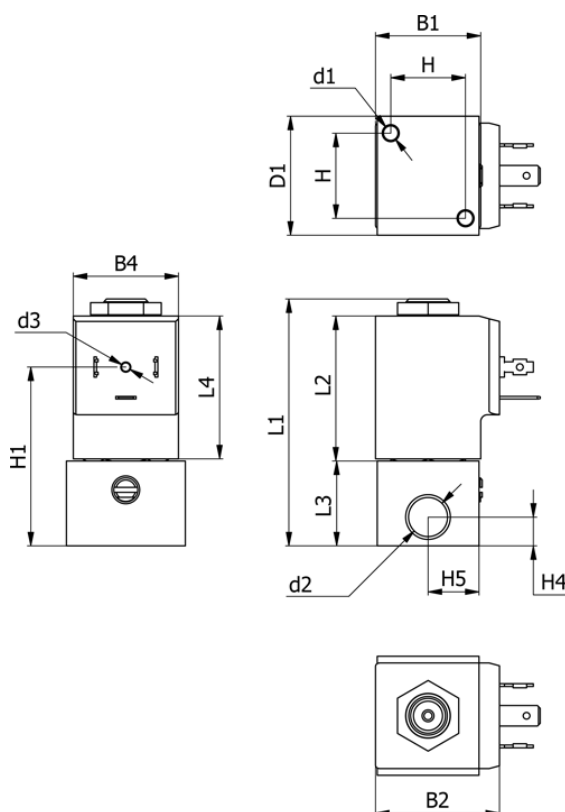

Varenummer: 588Q3C408BB0671  
 Beskrivelse: Magnetventil type Q3C408.BB0.671 3/2 NC  
 24 VDC dyse 0,8 hus i Messing Portstr. G1/4"

## Mål

B1 = 30	H1 = 52.5	Lysning = 0.8
B2 = 36	H2 = 25	Spænding = 24 VAC 50HZ
B4 = 31	H3 = 22	Ventilfunktion = 3/2 NC
d1 = M5x10	H4 = 8.5	
D1 = 35	H5 = 15	
d2 = G1/4"	L1 = 72.6	
d3 = M3x4	L2 = 42.5	
Flow = 0.5	L3 = 25	